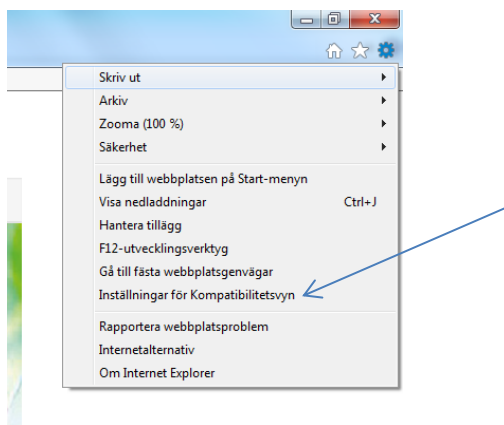

Problem med att tabellerna inte visas korrekt

Rullningslista saknas till tabellerna

En korrekt visning av tabellerna kräver ibland att Energimyndighetens webbplatser måste läggas till i kompatibilitetsvyn i din webbläsare.

Så här lägger du till webbplatserna om du använder **Internet Explorer 11**:

1. Tryck eller klicka på knappen **Verktyg**  och sedan på **Inställningar för Kompatibilitetsvyn**.

2. Ange: energimyndigheten.se och stem.se under **Lägg till den här webbplatsen** och tryck eller klicka på **Lägg till**.